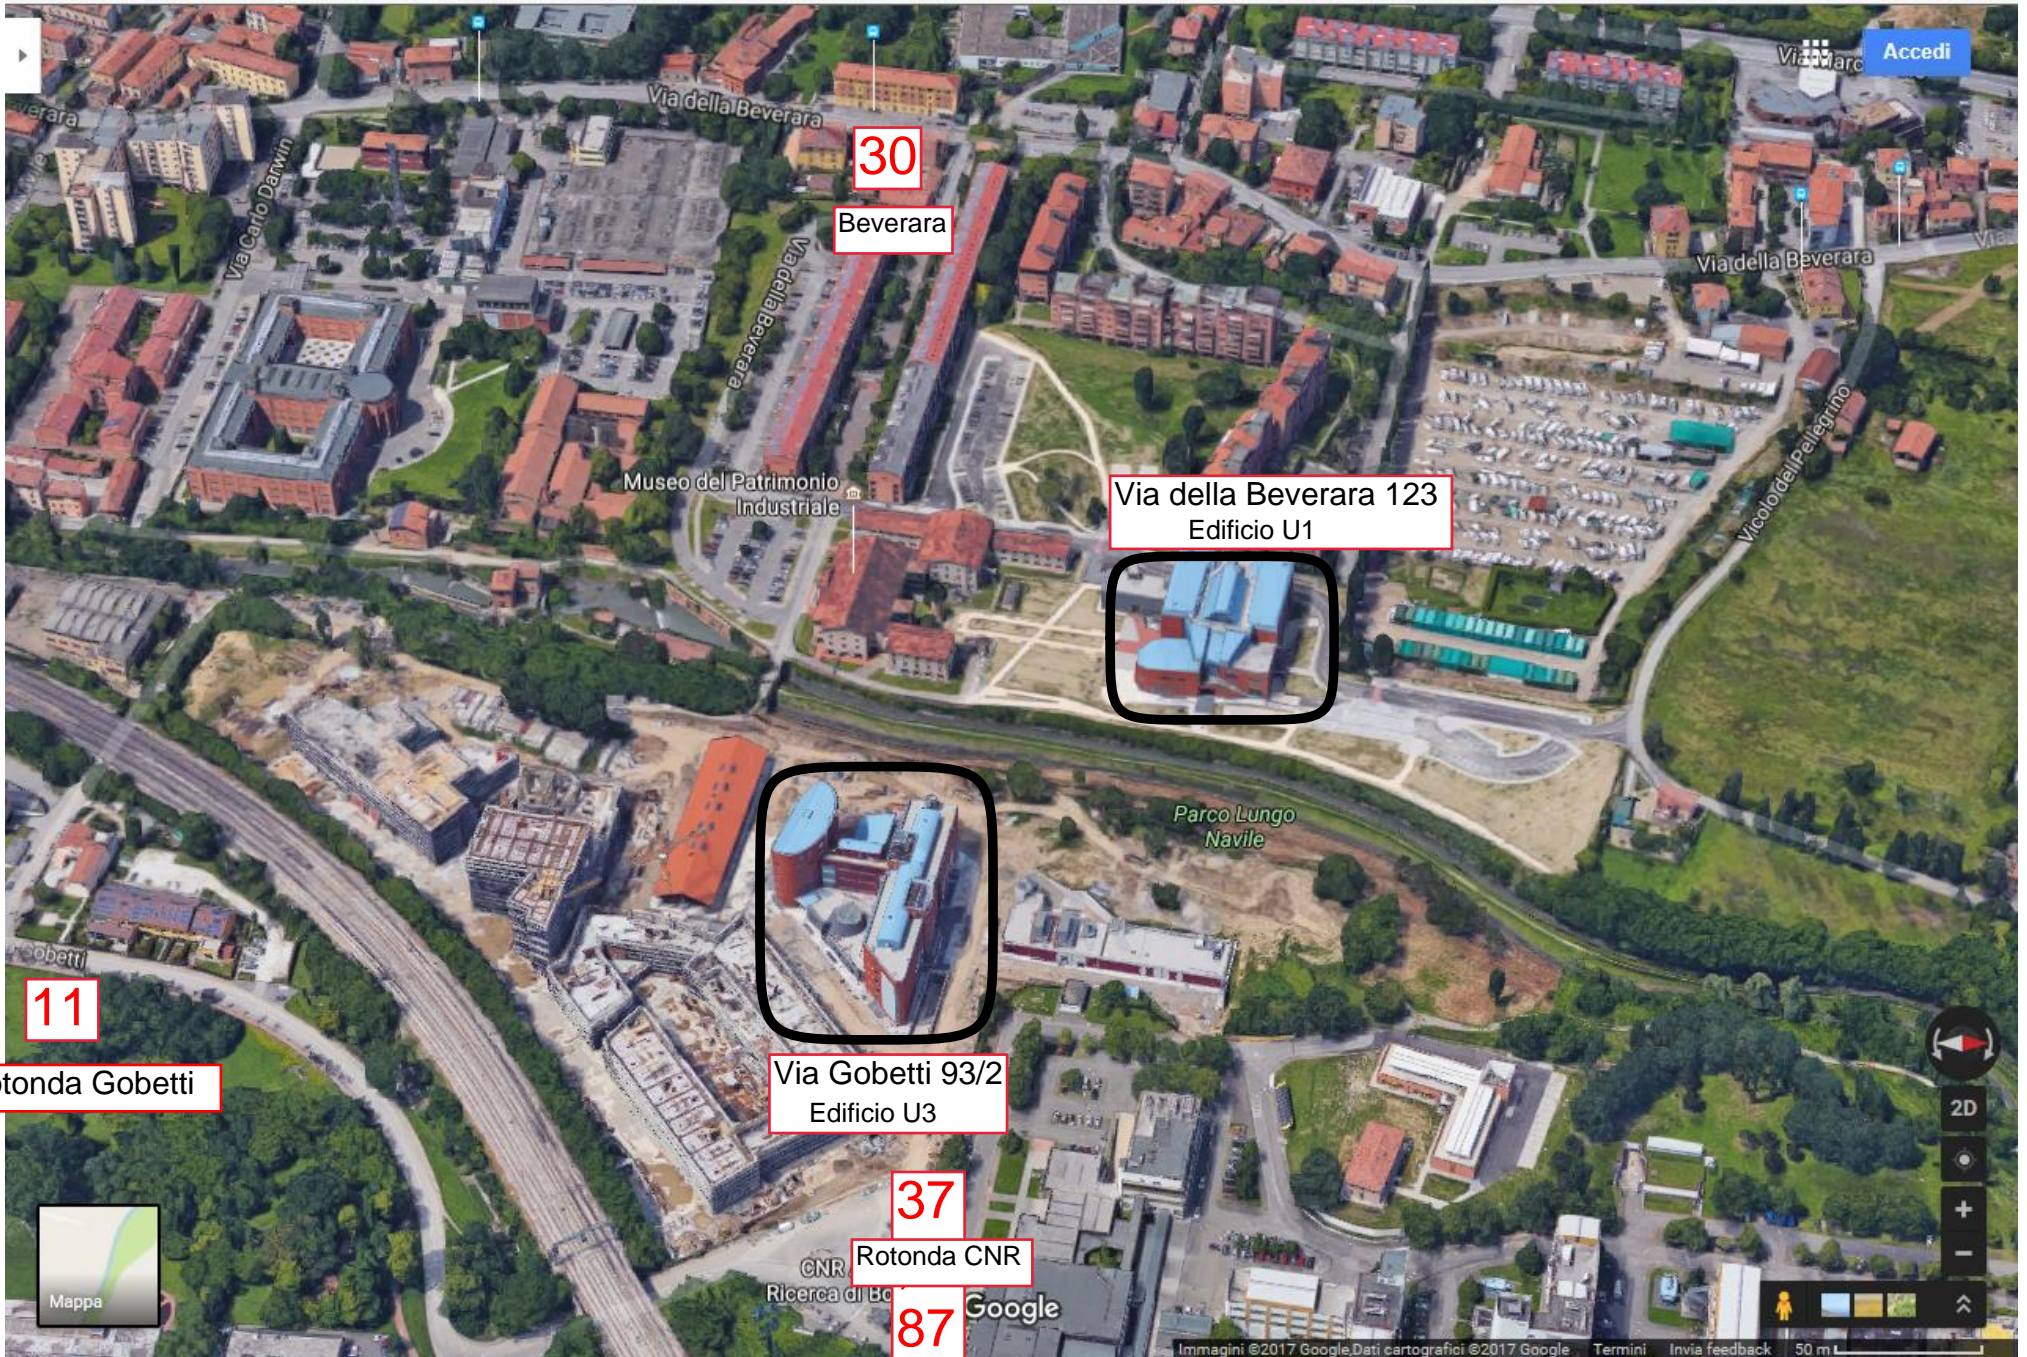

# DIFA – ASTRONOMIA

Via Piero Gobetti 93/2 (Rotonda C.N.R.)

Via della Beverara 123  
Edificio U1  
←-----

Parco Lungo Navile

Via Agostino Bighardi

Via Gobetti 93/2  
Edificio U3

37, 87

Rotonda CNR

Google

30

Beverara

Via della Beverara 123  
Edificio U1

11

Rotonda Gobetti

Via Gobetti 93/2  
Edificio U3

37

Rotonda CNR

87

Accedi

30

Beverara

Via della Beverara 123  
Edificio U1

Via Gobetti 93/2  
Edificio U3

37

Rotonda CNR

87

11

Rotonda Gobetti

Mappa